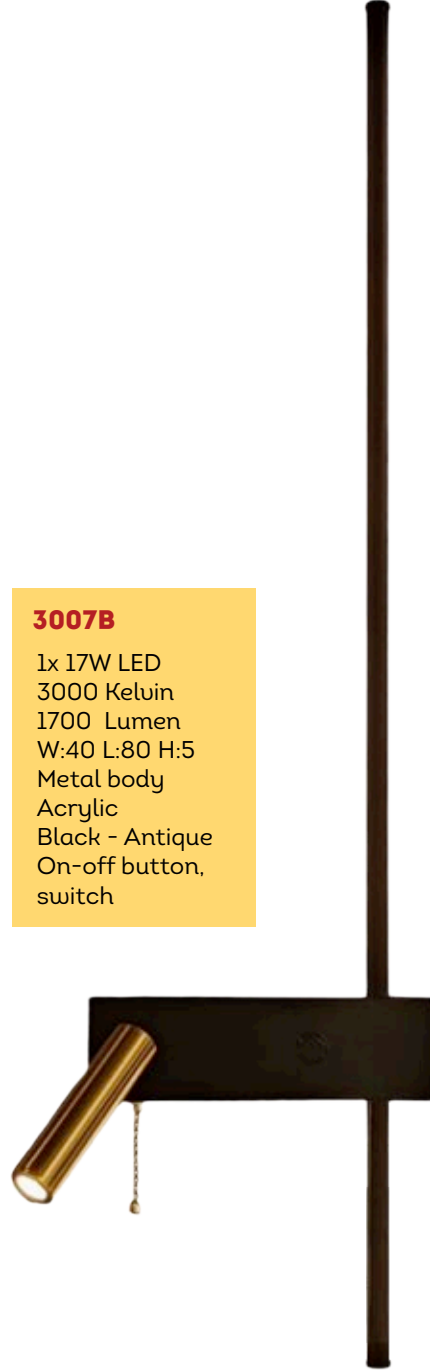

3006-3

1x 24W LED
3000 Kelvin
2400 Lumen
W:6 L:121 H:10
Metal body
Black - White
Antique

3006-2

1x 18W LED
3000 Kelvin
1800 Lumen
W:6 L:91 H:10
Metal body
Black - White
Antique

3007B

1x 17W LED
3000 Kelvin
1700 Lumen
W:40 L:80 H:5
Metal body
Acrylic
Black - Antique
On-off button,
switch