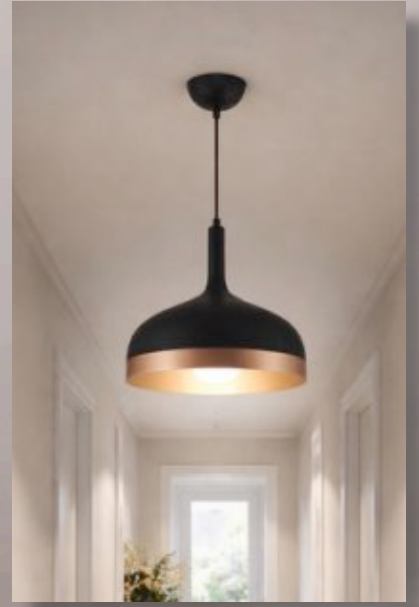

3225-3

1x 40W - E27
Ø:30 H:120
Metal, Wood
Black

3225-ML

1x 40W - E27
Ø:34 H:43
Metal, Wood
Black

4483

1x40 E27
Ø:30 H:120
Black, White
Metal

5021-1A

1x40 E27
Ø:34 H:120
Black, White
Metal