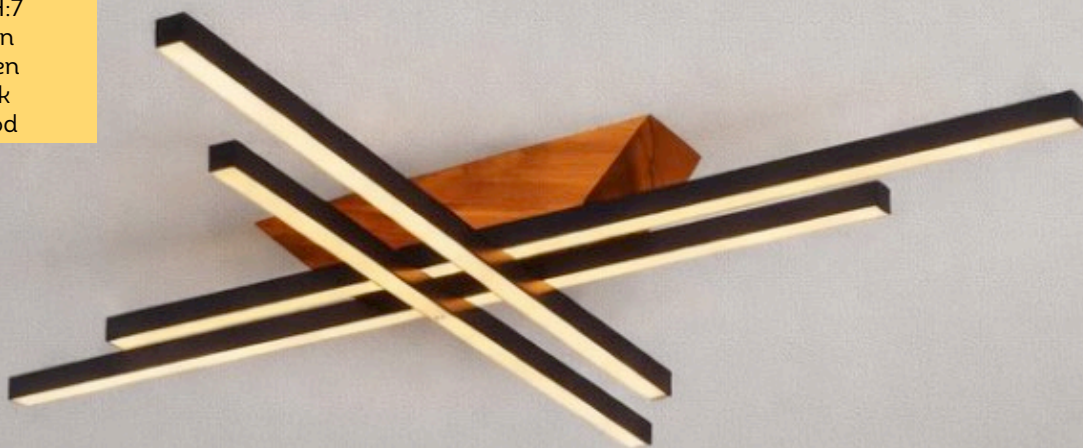

3148-2A

36W LED
W:120 L:7 H:120
3000 Kelvin
3600 Lumen
Gray, Black
Metal, Wood

3148-2

68W LED
W:105 L:105 H:10
3000 Kelvin
6800 Lumen
Gray, Black
Metal, Wood

3148-1

34W LED
W:110 L:9 H:7
3000 Kelvin
3400 Lumen
Gray, Black
Metal, Wood