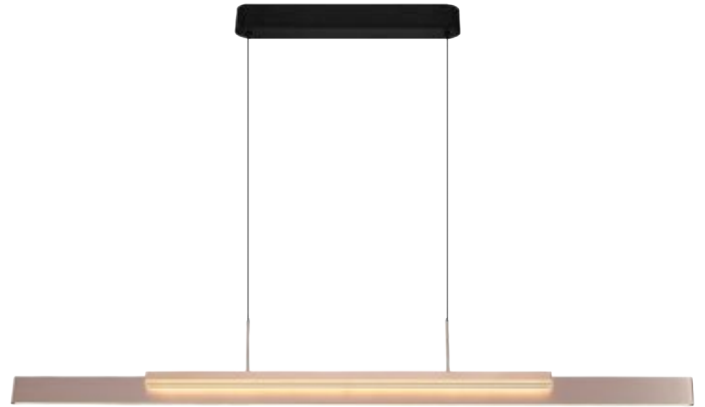

5725-1A

68W LED
W:60 L:60 H:120
3000 Kelvin
6800 Lumen
Metal
Acrylic

5726-2A

107W LED
W:85 L:60 H:150
3000 Kelvin
10700 Lumen
Metal
Acrylic

5726S

28W LED
W:120 L:3 H:150
3000 Kelvin
2800 Lumen
Metal
Acrylic