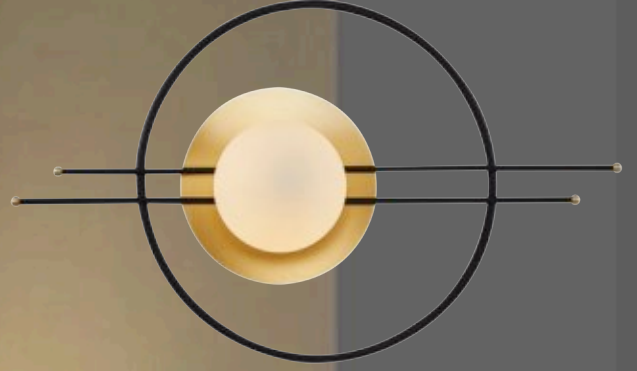

3007A

1x 17W LED
3000 Kelvin
1700 Lumen
W:40 L:80 H:5
Metal body
Acrylic
Black - Antique
On-off button,
switch

3115-APL

1x 12 LED
W:23 H:69
3000 Kelvin
1200 Lumen
Metal body
Glass

3110-APL

1x 5 LED
W:59 L:35 H:16
Metal Body
Opal Glass
Black