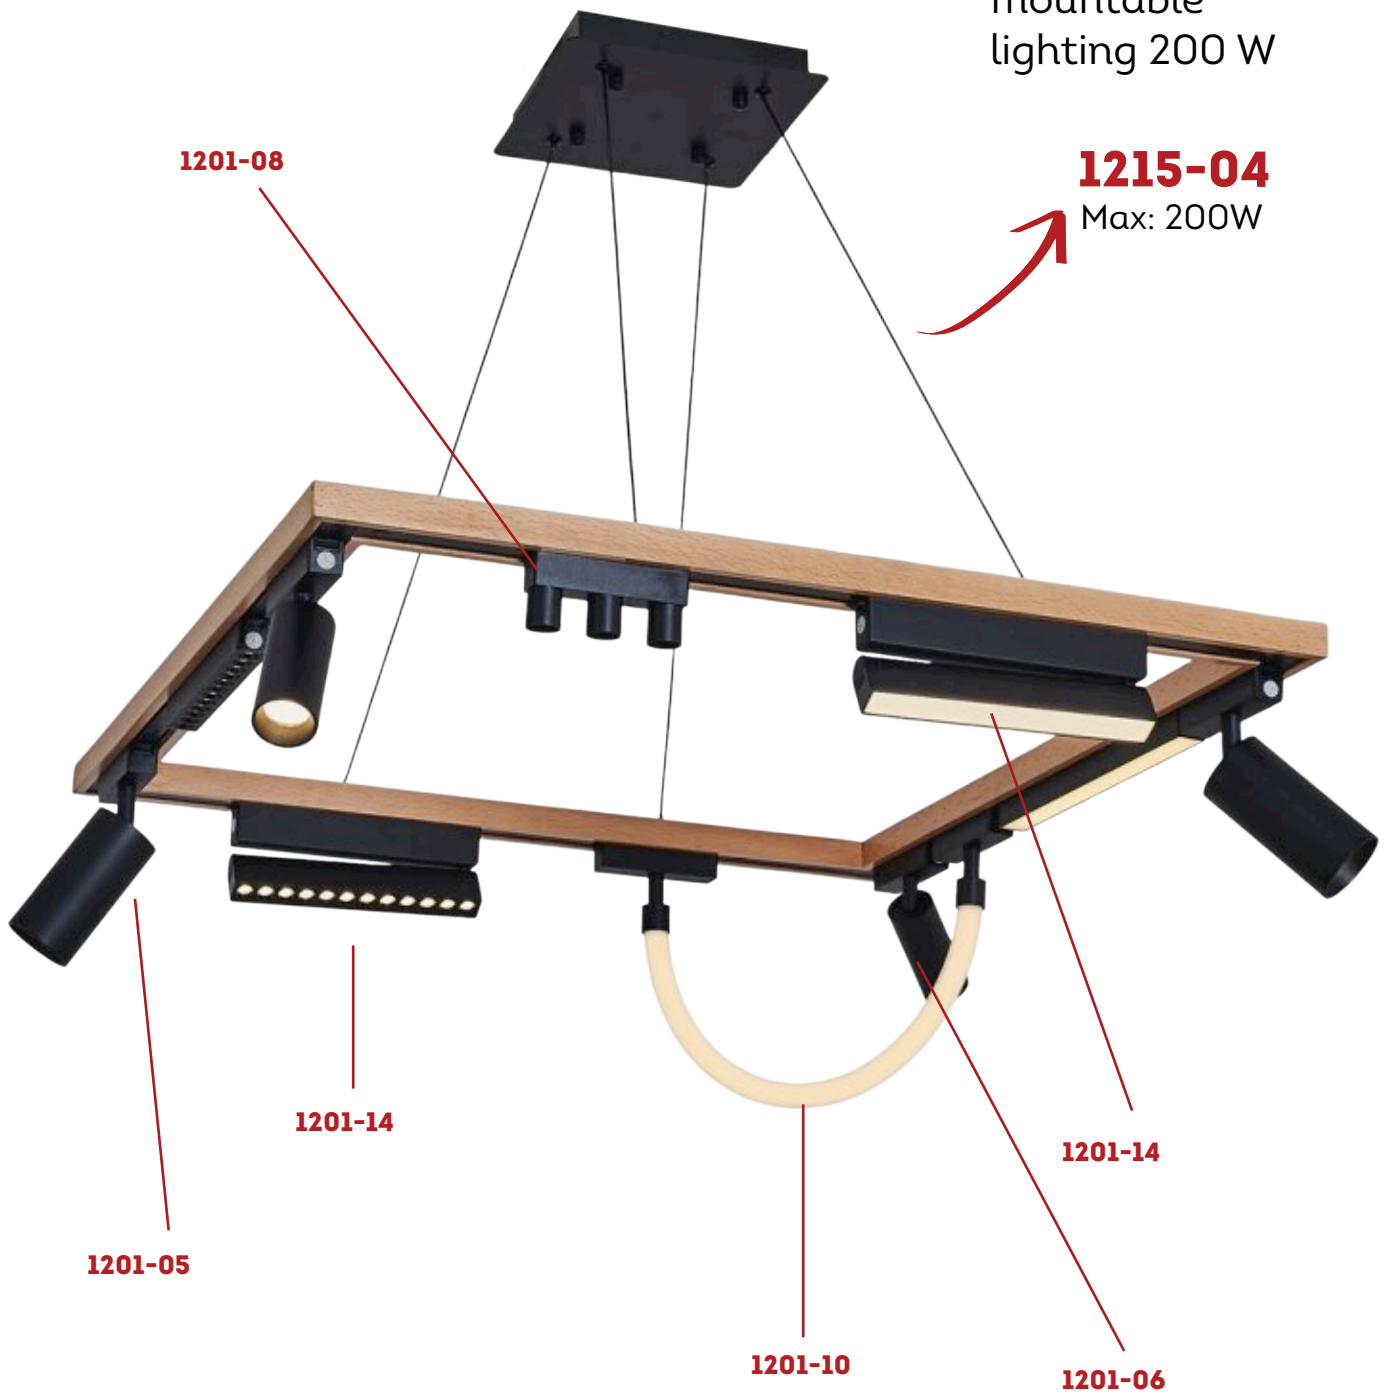

1201-06

18W LED
Ø:6 H:12 cm
Metal

1201-07

6W LED
Ø: 7,5 H : 7,5 cm
Metal

1201-08

6W LED
W:12,2 L:2,6 H: 5,5 cm
Metal

1201-09

10W LED
W:30 L:2,5 H:0,8 cm
Metal

1201-10

18W LED
Ø:6 H:12 cm
Metal

1201-11

6W LED
Ø: 7,5 H :7,5 cm
Metal

1201-12

6W LED
Ø: 6 H : 4 cm
Metal

1201-13

7W LED
Ø: 3 H: 30 cm
Metal

1201-14

12W LED
W:22 L:8 H: 2,5 cm
Metal

1201-15

10W LED
W:22 L:8 H: 2,5 cm
Metal

Total enclosure
mountable
lighting 200 W

1215-04
Max: 200W

1201-08

1201-14