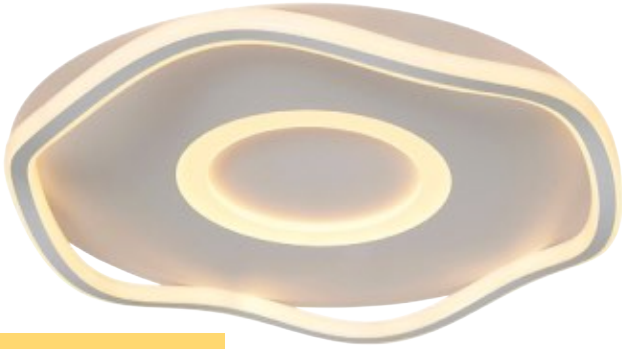

1210-01

36W LED
W: 103 L:6 H:120
3000 Kelvin
3600 Lumen
White, Black,
Metal, Acrylic

**1435-01
KUMANDALI**
48W LED
Ø:40 H:6
3000-6500 Kelvin
4800 Lumen
Metal, Acrylic

**1435-02
KUMANDALI**
59W LED
Ø:50 H:6
3000-6500 Kelvin
5400 Lumen
Metal, Acrylic