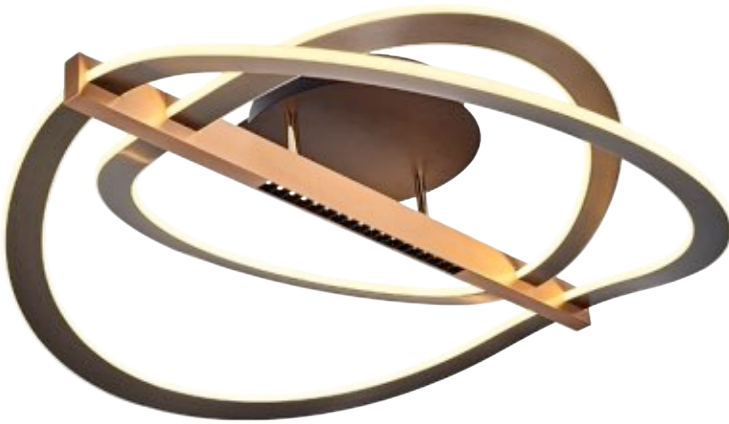

5722-2A

80W LED
W:110 L:60 H:160
3000 Kelvin
8000 Lumen
Metal

5722B

28W LED
W:120 L:7 H:120
3000 Kelvin
2800 Lumen
Metal

5723-1A

75W LED
W:63 L:55 H:120
3000 Kelvin
7500 Lumen
Metal
Acrylic

5723-1

76W LED
Ø:63 H:20
3000 Kelvin
7600 Lumen
Metal
Acrylic