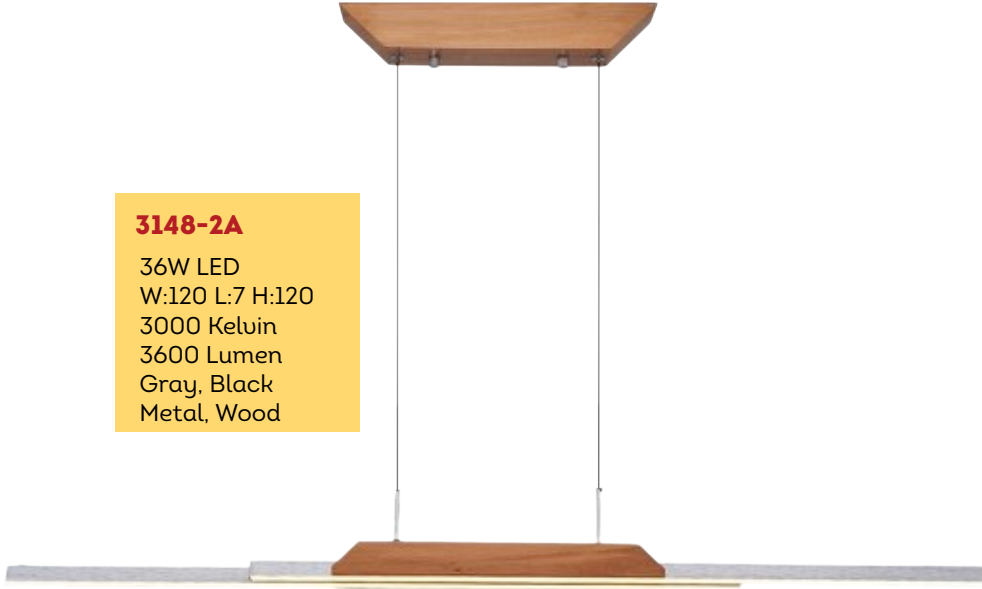

3148-2A

36W LED
W:120 L:7 H:120
3000 Kelvin
3600 Lumen
Gray, Black
Metal, Wood