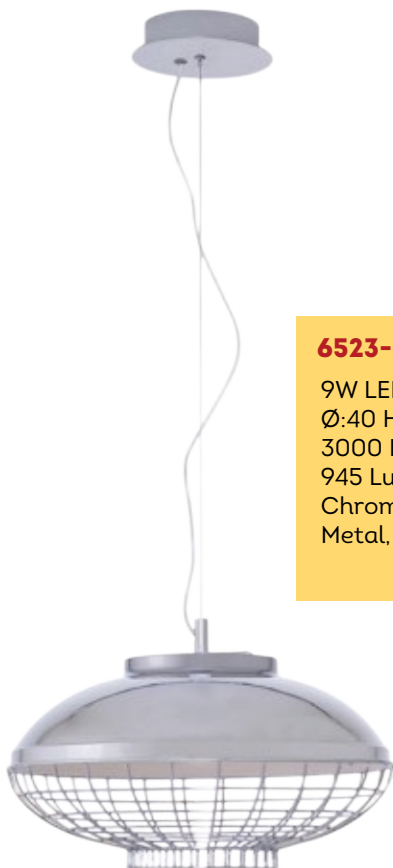

4740-3A

40W E27
Ø:25 H:120 cm
Metal, Glass

4740-2A

40W E27
Ø:25 H:120 cm
Metal, Glass

4740-1A

40W E27
Ø:25 H:120 cm
Metal, Glass

6523-1A

7W LED
Ø:20 H:120 cm
4000 Kelvin
735 Lumen
Chrome,
Rose Gold
Metal, Acrylic