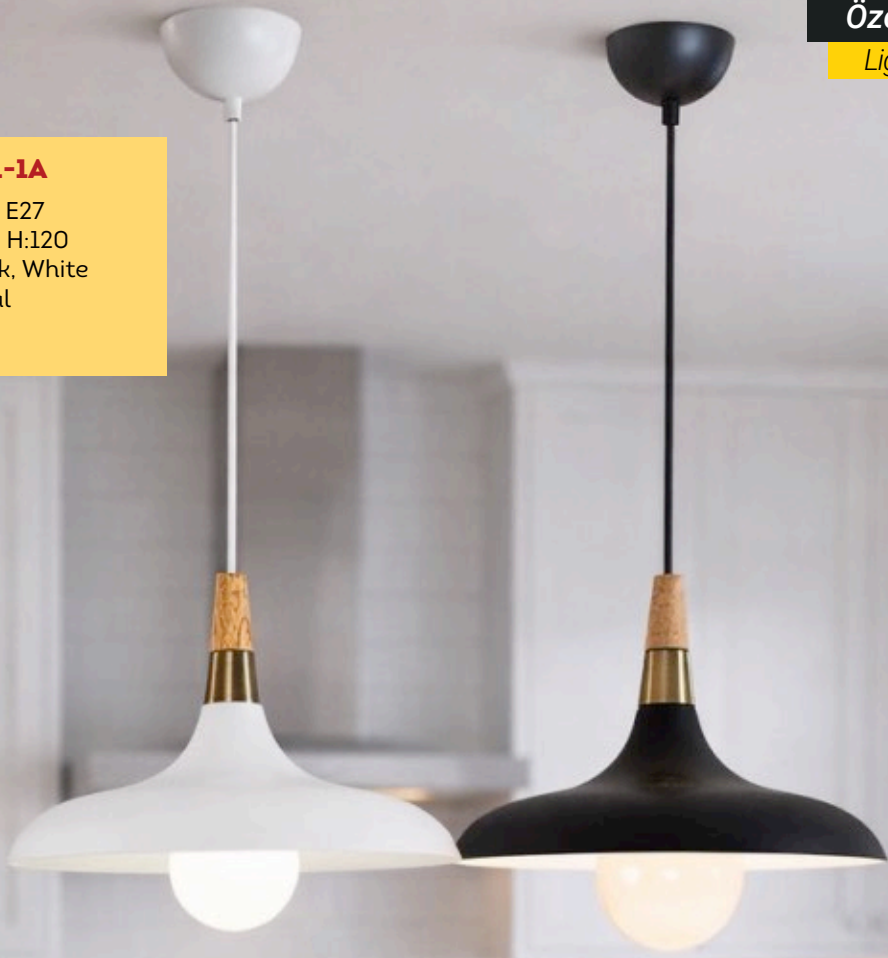

3225-3

1x 40W - E27
Ø:30 H:120
Metal, Wood
Black

3225-ML

1x 40W - E27
Ø:34 H:43
Metal, Wood
Black

4483

1x40 E27
Ø:30 H:120
Black, White
Metal

5021-1A

1x40 E27
Ø:34 H:120
Black, White
Metal