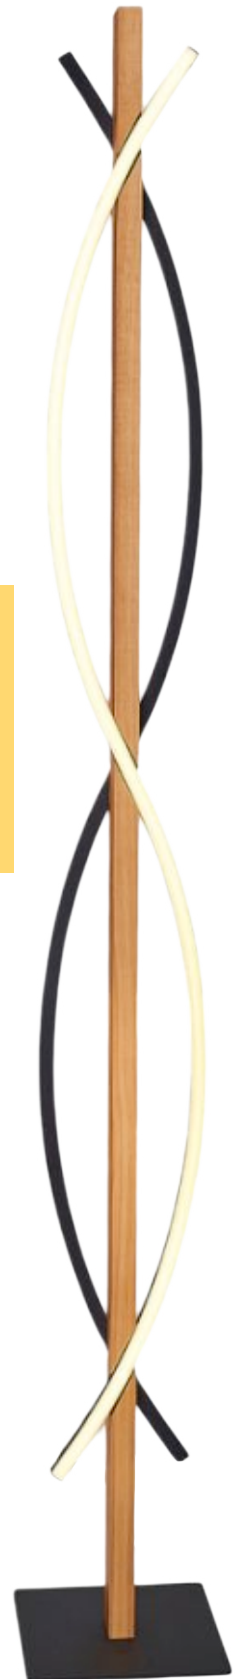

1x38W LED
W:120 L:12 H:10
3000 Kelvin
3800 Lumen
Metal,
Wood

1424-1A

1x38W LED
W:120 L:12 H:120
3000 Kelvin
3800 Lumen
Metal,
Wood

1424-L

38W LED
W:12 L:6 H:130
3000 Kelvin
3800 Lumen
Metal,
Wood

1425-3Y

3x5 GU10
Ø:30 H:18
3000 Kelvin
1500 Lumen
Metal
Black, White