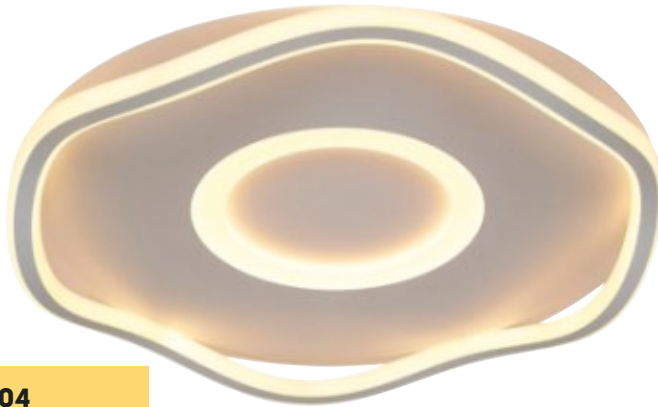

**1435-04
KUMANDALI**
35W LED
Ø:50 H:10
3000-6500 Kelvin
3500 Lumen
Metal, Acrylic