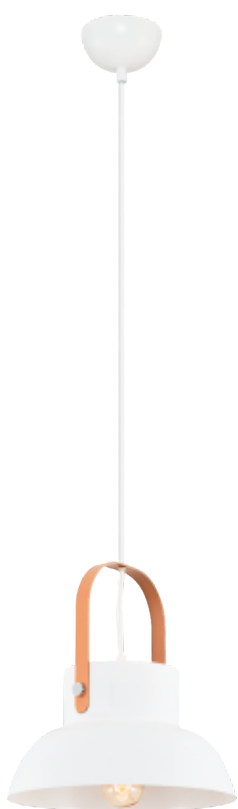

5025B-1A

1x40 E27
Ø:24 H:120
White, Gray,
Black
Metal