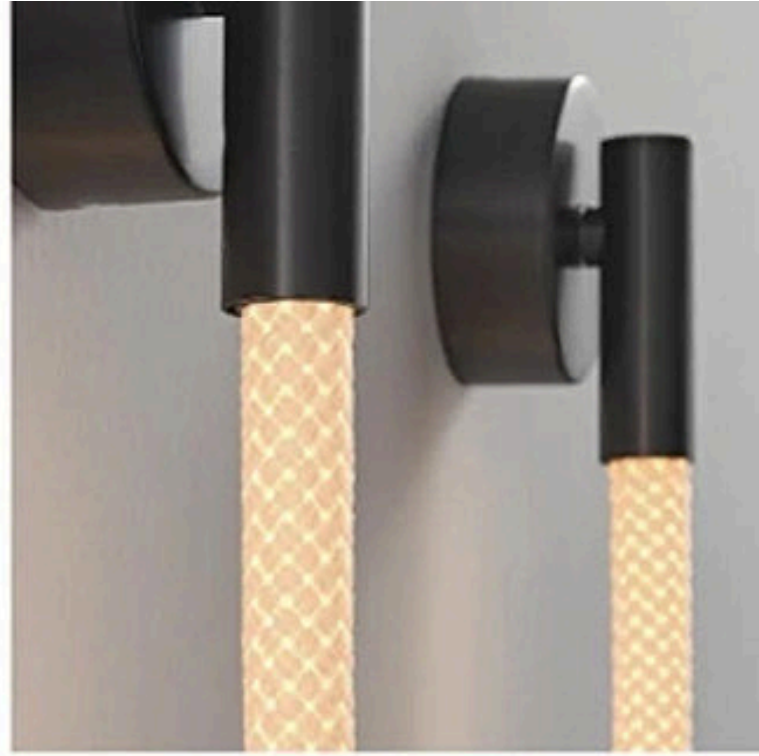

3147-1

18W LED
W:68 L:4 H:19
3000 Kelvin
1800 Lumen
Metal, Wood

3147-2

25W LED
W:102 L:4 H:19
3000 Kelvin
2800 Lumen
Metal, Wood

3240-APL1

1x 16 LED
W:50 L:34 H:5
4000 Kelvin
1600 Lumen
Metal body
Acrylic
Black / Antique